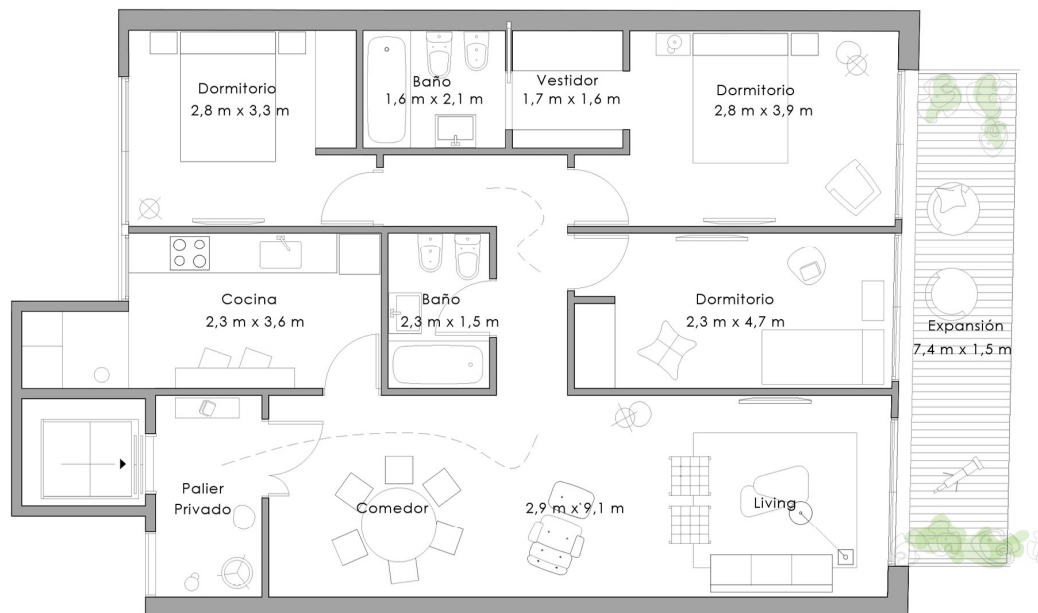

# HUB 877 HOUSE

3 dormitorios  
2 baños  
(Una suite)  
Palier privado

## UNIDAD 802

### Superficies

INTERIOR: 95,9 m<sup>2</sup>

EXTERIOR: 11,2 m<sup>2</sup>

PALIER: 5,4 m<sup>2</sup>

TOTAL: 112,5 m<sup>2</sup>

Hub 877 House se caracteriza por su diseño de líneas limpias, proporciones perfectas e inusual belleza, cuya clave es la funcionalidad y el confort. Cada unidad ofrece tu exclusiva personalización y servicios que día a día mejoran tu vida con soluciones eficientes que permiten disfrutar más la vida.