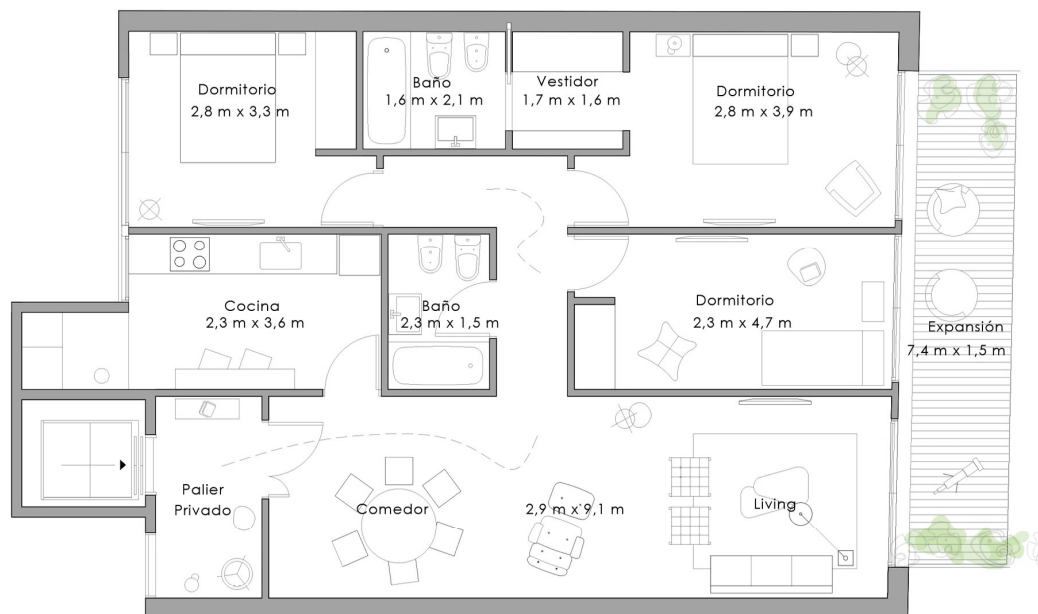

# HUB 877 HOUSE

3 dormitorios  
2 baños  
(Una suite)  
Palier privado

## UNIDAD 202

### Superficies

INTERIOR: 95,9 m<sup>2</sup>

EXTERIOR: 11,2 m<sup>2</sup>

PALIER: 5,4 m<sup>2</sup>

TOTAL: 112,5 m<sup>2</sup>

Hub 877 House se caracteriza por su diseño de líneas limpias, proporciones perfectas e inusual belleza, cuya clave es la funcionalidad y el confort. Cada unidad ofrece tu exclusiva personalización y servicios que día a día mejoran tu vida con soluciones eficientes que permiten disfrutar más la vida.