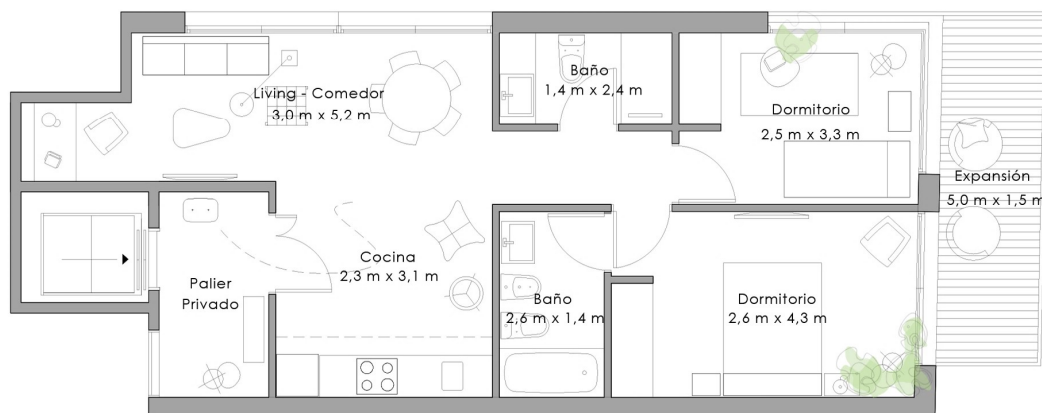

## HUB 877 HOUSE

1 dormitorio  
1 baño (suite)  
1 toilette  
Palier privado

UNIDAD 1102

### Superficies

INTERIOR: 60,5 m<sup>2</sup>

EXTERIOR: 7,6 m<sup>2</sup>

PALIER: 5,4 m<sup>2</sup>

TOTAL: 73,4 m<sup>2</sup>

Hub 877 House se caracteriza por su diseño de líneas limpias, proporciones perfectas e inusual belleza, cuya clave es la funcionalidad y el confort. Cada unidad ofrece tu exclusiva personalización y servicios que día a día mejoran tu vida con soluciones eficientes que permiten disfrutar más la vida.